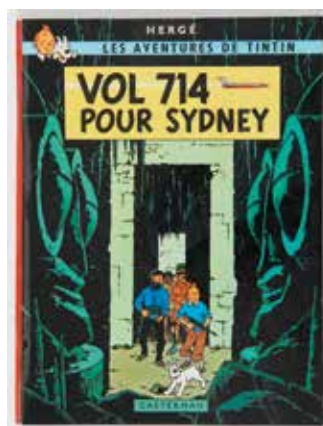

445 Tintin – Vol 714 pour Sydney : Edition originale **1er tirage** (p 42, allez-vous me dire où vous nous menez...). Très bon état.
300 / 400 €