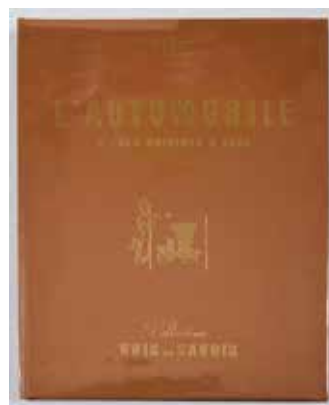

468 Tintin – Pop-Hop On a marché sur la lune : Edition originale à mouvements de 1969. Très bon état.
100 / 150 €

469 L'aviation, des origines à 1914 : Album de chromos de la collection Voir et Savoir bien complet de ses 60 chromos. Superbe album très proche de l'état neuf.
250 / 300 €