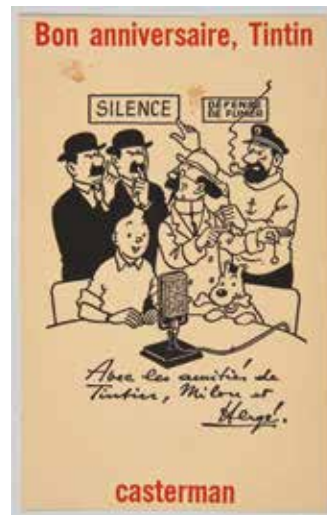

510 Tintin – Plaque de métal : Petite plaque ronde (7,5 cm) publicitaire pour le journal de Tintin dans les années 50 montée sur une pince à linge. Très rare. Très bon état.
100 / 150 €

511 Tintin – Rizzla : Superbe ensemble composé de la visionneuse Bubble Gum Milou (NON MONTEE), de deux feuillets publicitaires, d'une carte postale Rizzla (bon état) et des 100 diapositives Rizzla. Proches de l'état neuf.
150 / 200 €