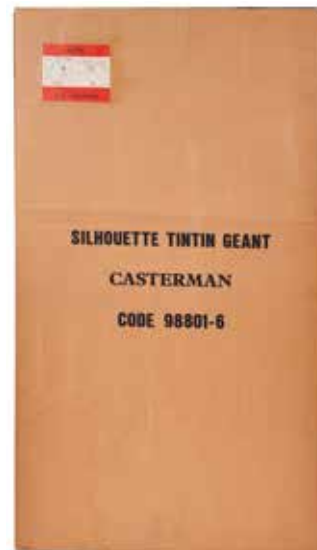

616 Tintin - Catalogue de jouets scientifiques : Rare catalogue illustré, édité pour le magasin Ch. Rollet et Fils à Clichy (France) au début des années 60 **reprenant en 4ème de couverture une publicité pour le Visiophone Tintin**. Très bon état.
100 / 150 €