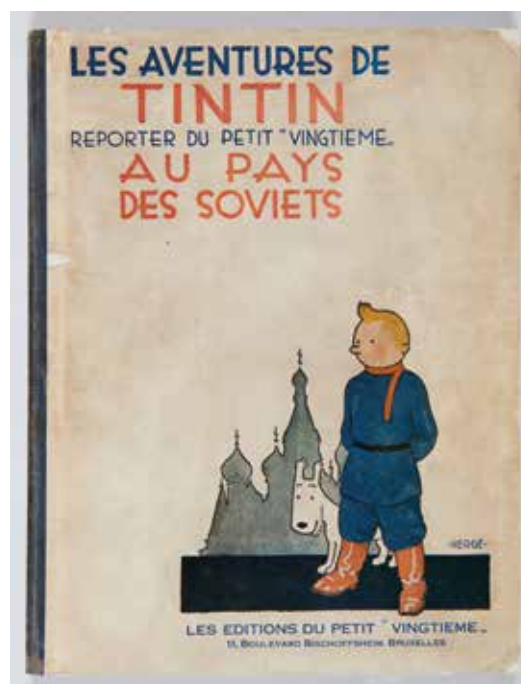

422 Tintin fascicules 1946 : Reliure amateur reprenant l'ensemble des 14 fascicules de l'année 1946. Bon état +.
150 / 200 €

423 Tintin – reliure éditeur belge 3 : Ensemble des fascicules 24 (12/06/1947) à 40 (02/10/1947). **Non parus en France.** Bon état +.
400 / 600 €

424 Popol et Virgine au pays des Lapinots : Edition originale de 1952. Très très bon état.
250 / 350 €

425 Quick et Flupke N&B – 3ème série : Pages de garde bleu foncé, manque 4ème plat. Mauvais état.
80 / 120 €

426 Quick et Flupke – Ensemble de 7 albums : 1, 2, 3, 4, 5, 6, 7. Editions originales. Bon état+ / Très bon état.
300 / 400 €

427 Quick et Flupke – Ensemble de 8 albums : 1 (EO), 2 (B4), 3 (EO), 4 (EO), 5 (EO), 6 (EO), 7 (EO B17), 8. Editions originales. Bon état / Très bon état.
200 / 300 €

429 Tintin N&B – Au Congo : Edition originale (5ème mille) dos toilé vert. Le 4ème plat n'est pas d'origine, quelques coloriages. Etat moyen.
300 / 400 €

430 Tintin N&B – En Amérique : Edition originale (1er mille). Une toile a été ajoutée au-dessus du dos d'origine qui est toujours présent. Quelques cases coloriées et gommées, une inscription en page de garde avant. Etat moyen.
400 / 600 €

431 Tintin N&B – L'île noire : Intérieur non monté (donc avec pages de garde) de l'édition N&B grande image de 1942. Pagination de 4 à 127, pages 118 et 119 inversées, 20ème mille. Très bon état.
200 / 300 €

432 Tintin – En Amérique : Edition originale B1 de 1945. Bon état +.
250 / 350 €