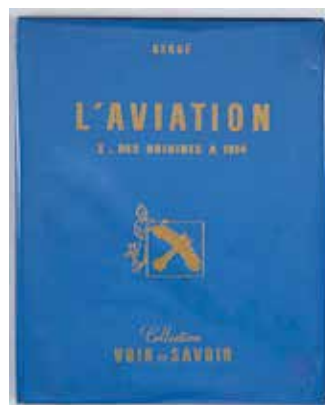

469 L'aviation, des origines à 1914 : Album de chromos de la collection Voir et Savoir bien complet de ses 60 chromos. Superbe album très proche de l'état neuf.
250 / 300 €