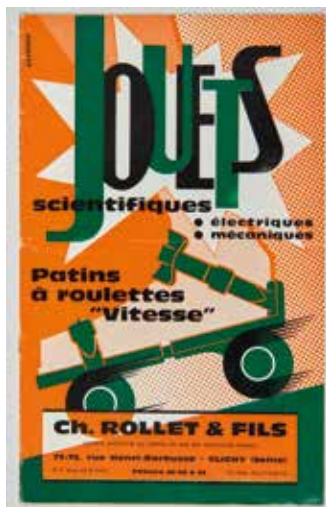

616 Tintin - Catalogue de jouets scientifiques : Rare catalogue illustré, édité pour le magasin Ch. Rollet et Fils à Clichy (France) au début des années 60 **reprenant en 4ème de couverture une publicité pour le Visiophone Tintin**. Très bon état.
100 / 150 €