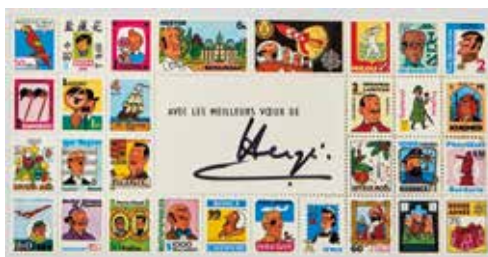

587 Hergé - Carte de Vœux 1969 : Le musée imaginaire de Tintin. Signée par Hergé. Très bon état.
200 / 300 €

592 Hergé - Carte de Vœux 1976 : Bloc-feuillets de faux timbres. Signée par Hergé. Deux mm manquants à un timbre. Très bon état.
200 / 300 €