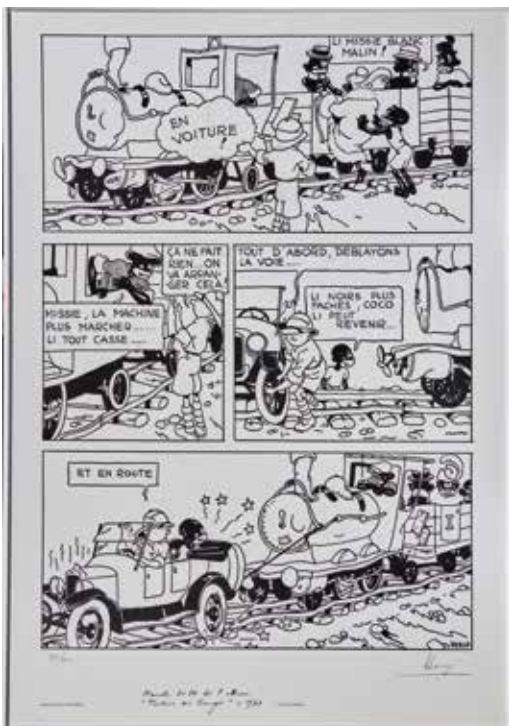

579 Hergé - Sérigraphie pour le WWF : Superbe sérigraphie grand format (70 x 100 cm) issue de Tintin au Congo. Le tirage total est de 250 exemplaires édités en deux séries : l'une numérotée de 1 à 50 comme série d'auteur, l'autre de 1 à 200 comme série de collection. Sérigraphie numérotée (62/200) signée par Hergé. Proche de l'état neuf

1 200 / 1 500 €