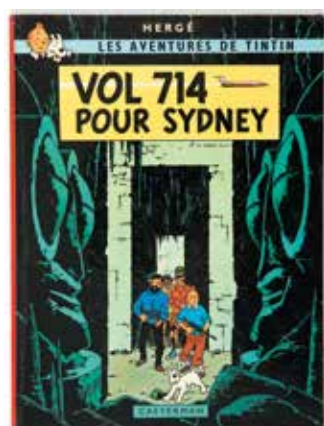

448 Tintin – Vol 714 pour Sydney : Edition originale **1er tirage** (p 42, allez-vous me dire où vous nous menez...). Très bon état.
200 / 300 €