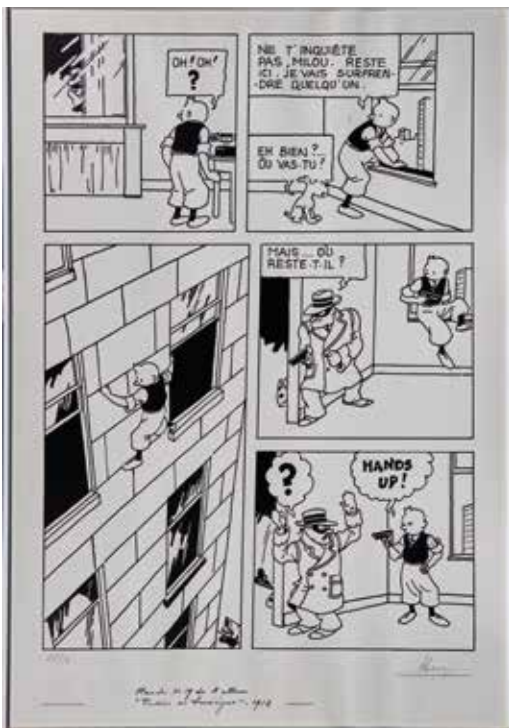

578 Hergé - Sérigraphie pour le WWF : Superbe sérigraphie grand format (70 x 100 cm) issue de Tintin en Amérique. Le tirage total est de 250 exemplaires édités en deux séries : l'une numérotée de 1 à 50 comme série d'auteur, l'autre de 1 à 200 comme série de collection. Sérigraphie numérotée (29/50, RARE) signée par Hergé. Proche de l'état neuf

1 200 / 1 500 €