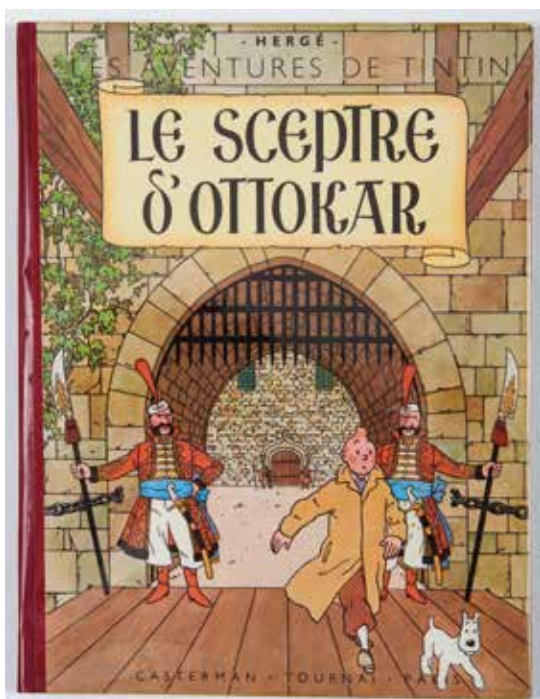

©Hergé/Moulinart - 2021