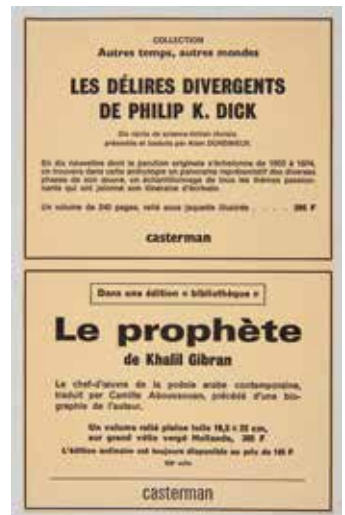

510 Tintin – Plaque de métal : Petite plaque ronde (7,5 cm) publicitaire pour le journal de Tintin dans les années 50 montée sur une pince à linge. Très rare. Très bon état.
100 / 150 €

511 Tintin – Rizzla : Superbe ensemble composé de la visionneuse Bubble Gum Milou (NON MONTEE), de deux feuillets publicitaires, d'une carte postale Rizzla (bon état) et des 100 diapositives Rizzla. Proches de l'état neuf.
150 / 200 €