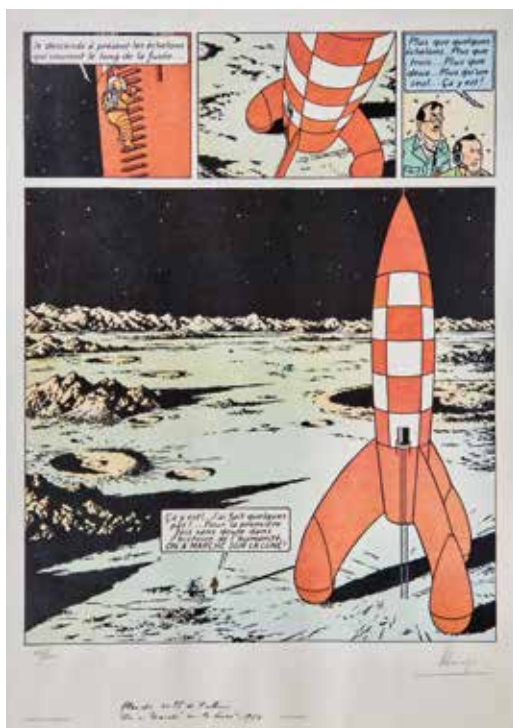

575 Hergé - Sérigraphie pour le WWF : Superbe sérigraphie grand format issue de Tintin On a marché sur la lune. Légèrement insolée. Le tirage total est de 250 exemplaires édités en deux séries : l'une numérotée de 1 à 50 comme série d'auteur, l'autre de 1 à 200 comme série de collection. Sérigraphie numérotée (62/200) signée par Hergé. Très bon état.

1 500 / 2 000 €