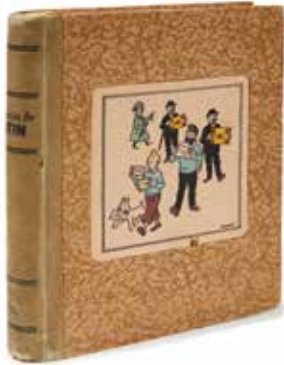

800 / 1 200 €

496 Tintin – Papier à lettre Pelletier : Ancien coffret de papier à lettre orné des principaux personnages des aventures de Tintin. **Rare version de luxe figurant un livre ancien** contenant 10 feuilles à l'effigie des personnages et 9 enveloppes. Un petit trou dans la face avant. Superbe objet en très bon état.
250 / 350 €