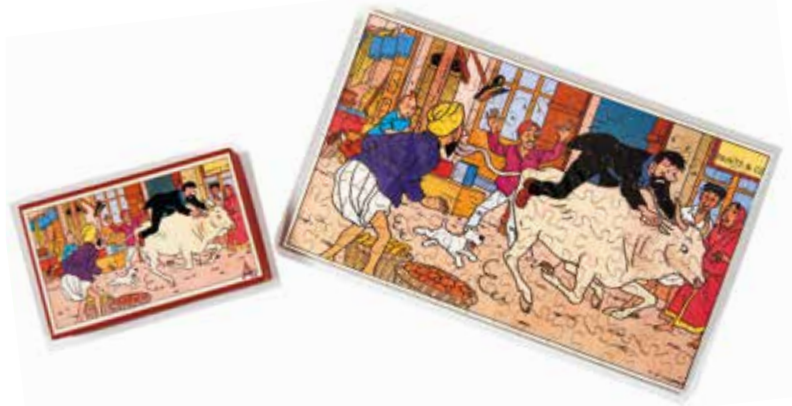

479 Tintin – Puzzle Tintin au Tibet : Superbe puzzle en bois offert par le timbre/Chèque tintin. Magnifique jouet très proche de l'état neuf
250 / 300 €