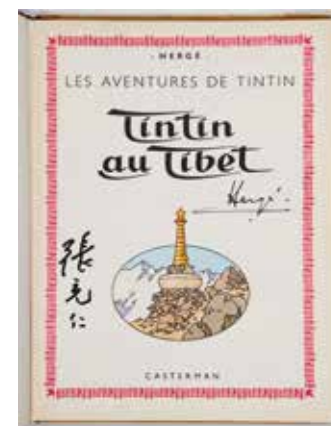

442 Hergé/Tchang – dédicaces : Tintin au Tibet. Edition originale belge agrémentée des signatures de Hergé et son ami Tchang. Un nom gommé en page de titre. Etat moyen / Bon état. 200 / 300 €