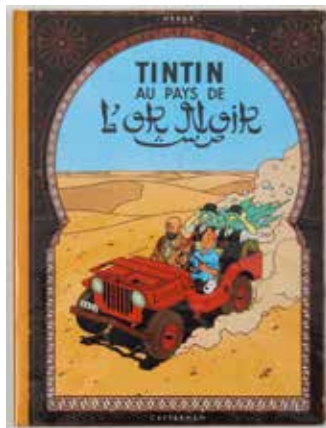

439 Hergé – dédicace : Tintin au pays de l'or noir (B22, 1957) agrémentée d'une ancienne dédicace sans dessin pour Monsieur F. Van Antwerpen qui a ajouté son ex-libris personnel (superbe). Très très bon état. 600 / 800 €