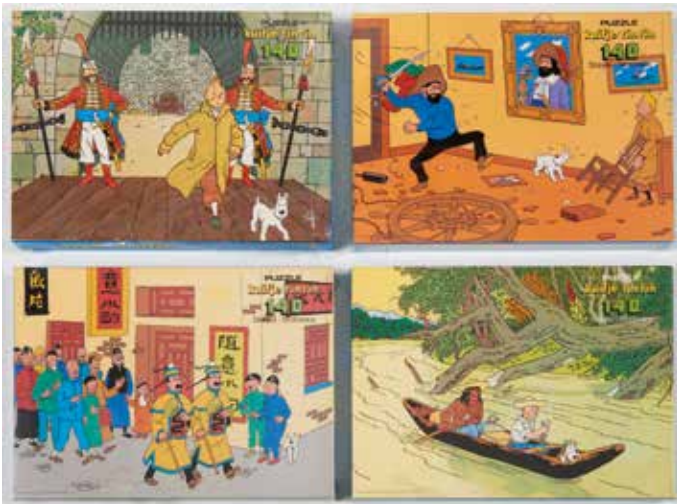

478 Tintin – Puzzle Le temple du soleil : Superbe puzzle en bois offert par le timbre/Chèque tintin. Magnifique jouet très proche de l'état neuf
250 / 300 €

482 Tintin - Ensemble de 4 puzzles : Le lotus bleu (petite tache en bas), Le sceptre d'Ottokar (emballage plastique ouvert), Le secret de la licorne, L'oreille cassée. Puzzles de 140 pièces édités par Wild Horse en 1981 dans leur emballage d'origine.

150 / 200 €