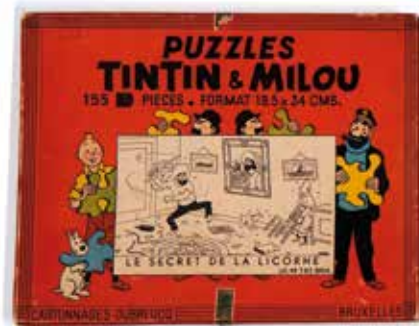

475 Tintin – Puzzle Dubreucq Le secret de la Licorne : Rare puzzle en carton de 155 pièces représentant le capitaine Haddock sabre levé. Très bon état.
600 / 800 €