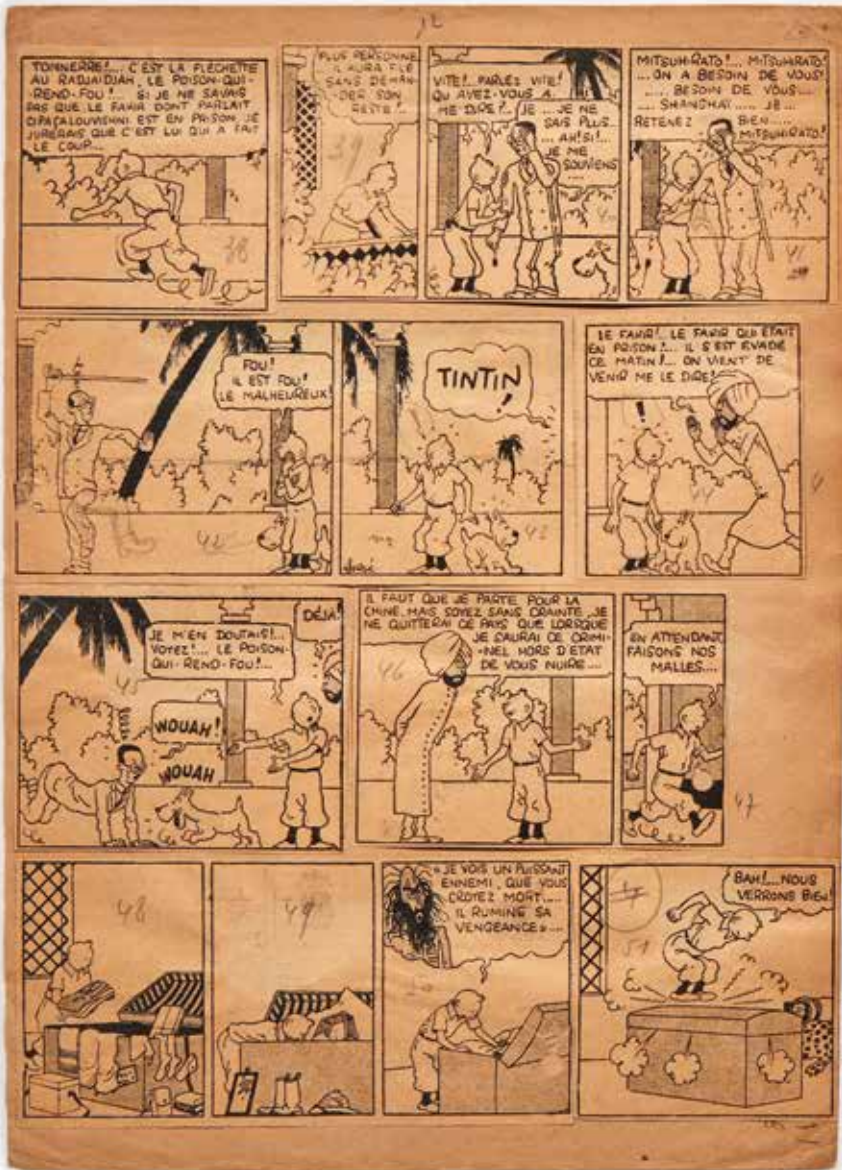

573 Hergé - Annotations originales : Page du Lotus bleu dans sa version N&B annotée par Hergé pour le passage à la version en couleurs (pages 3/4). On y découvre plusieurs modifications importantes dont le passage d'une canne du bras gauche vers le bras droit du personnage (case 12) et la jambe levée de ce même personnage (case 14). Le tout de la main du maître directement sur la version N&B. On y joint le recoupage des pages 25/26 de l'album pour la version en couleurs. Pièce historique de l'œuvre de Hergé témoin du passage des albums N&B à ceux en couleurs (1946) annotée par Hergé.

300 / 500 €