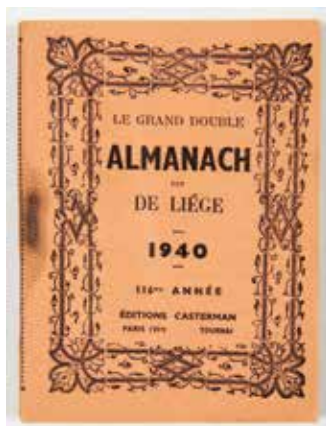

484 Tintin - Almanach de Liège 1940 : Rare petit livre édité en 1939/1940 à Liège avec en 4ème de couverture une superbe publicité pour les aventures de Tintin.

200 / 250 €