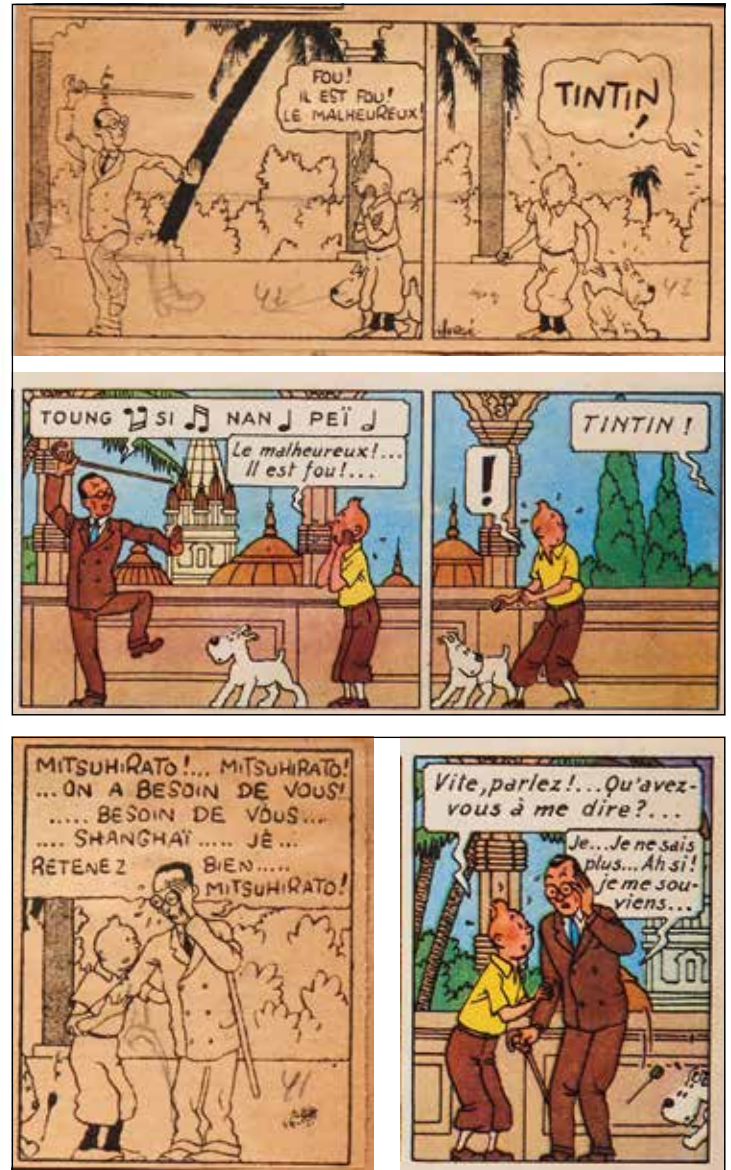

573 Hergé - Annotations originales : Page du Lotus bleu dans sa version N&B annotée par Hergé pour le passage à la version en couleurs (pages 3/4). On y découvre plusieurs modifications importantes dont le passage d'une canne du bras gauche vers le bras droit du personnage (case 12) et la jambe levée de ce même personnage (case 14). Le tout de la main du maître directement sur la version N&B. On y joint le recoupage des pages 25/26 de l'album pour la version en couleurs. Pièce historique de l'œuvre de Hergé témoin du passage des albums N&B à ceux en couleurs (1946) annotée par Hergé.

300 / 500 €