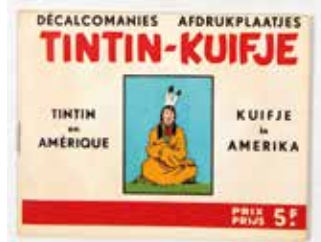

554 Décalsomanies - Ensemble de 2 carnets : Tintin au Congo + en Amérique. Edition DAR bilingue (Français Néerlandais) blanche avec ligne rouge et prix. Carnets petit format (10 x 13 cm) complets en très très bon état.
100 / 150 €

554 Décalsomanies - Ensemble de 2 carnets : Tintin au Congo + en Amérique. Edition DAR bilingue (Français Néerlandais) blanche avec ligne rouge et prix. Carnets petit format (10 x 13 cm) complets en très très bon état.
100 / 150 €